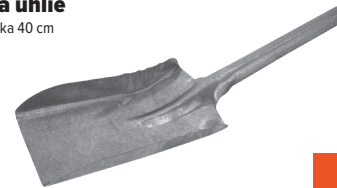

Lopatka na uhlie

pozinkovaná, dĺžka 40 cm
4091302