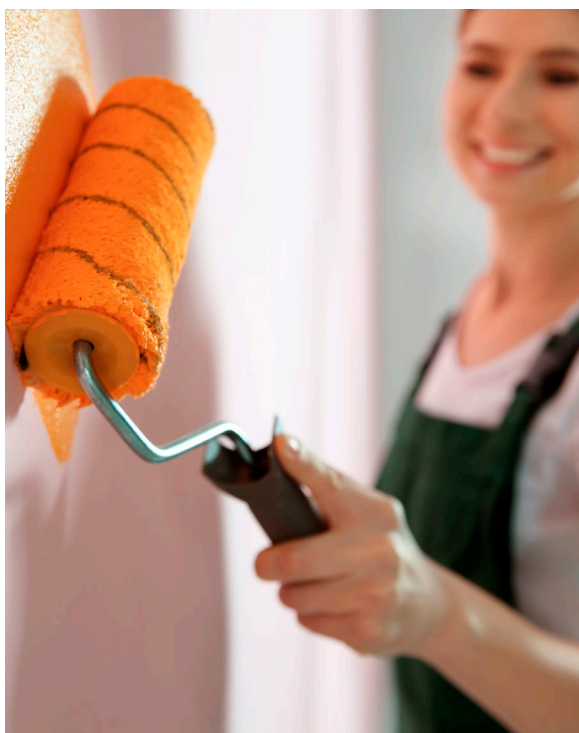

VYMAĽUJTE SI SVOJ SVET

Maliarsky rebrík

dvojitý, 5 priečok

4020015

39⁹⁰ €

Plochý štetec

plastová rukoväť

40352206 3" / 7,6 cm 1,30
40352207 4" / 10 cm 1,80

Štetec zarahák

plastová rukoväť, prírodné štetiny, dĺžka 44 cm

40352284 1,5" / 3,8 cm 0,49
40352285 2" / 5 cm 0,59

Maliarsky valček

s mriežkou, šírka 180 mm, polyetylén

40352610

1⁹⁰ €

Maliarske vedro

plastové, objem 12 l, s odmerkou, rozmery 25x35 cm, výška 20 cm

4180035

2³⁰ €

Zakrývacia fólia Skveler

dvojvrstvová, vrchná filcová vrstva veľmi dobre absorbuje tekutiny a farby, zo spodnej časti potiahnutá PE fóliou pre maximálnu nepriepustnosť, protišmyková, hustota 180 g/m², rozmer 1x10 m

15901500

skveler

7⁵⁰ €

5⁴⁹ €

CENOVÝ TRHÁK

PRE PORIADOK NA ZÁHRADE

Stavebný fúrik BANTAM

oceľový, plné koleso s priemerom 40 cm, objem korby 60 l

4035400

39⁹⁰ €

Švédske hrable

plastové, šírka 45 cm,

drevená násada dlhá 150 cm

36814801

2⁷⁰ €